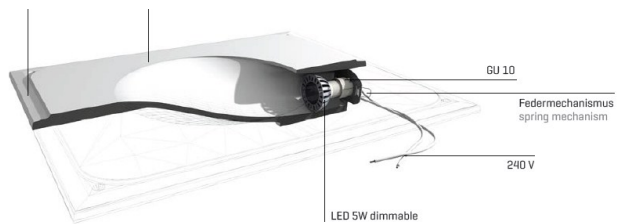

Aber nicht nur LED-Industriebeleuchtungen sind unser Thema, sondern auch innovative LED-Einbaumodule für den Innenausbau welche in Gipskarton gespachtelt werden.

Stimmungsvoll - Faszinierend - Zeitlos - Energiesparend - Innovativ