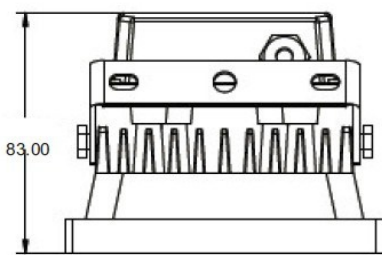

11-2014

Flutlicht-Spezial

05.04.2014

Flutlichtstrahler 10 Watt – IP 65

120° Abstrahlwinkel – 1000 Lumen – CRI 75 (kalt-weiss) – 2700 oder 7000 Kelvin

Preis ab Lager Karlsruhe : 15,90 € zzgl 19% MWSt

Ebenso erhaltbar : Flutlichtstrahler von 20 Watt – 50 Watt – auch mit Bewegungsmelder