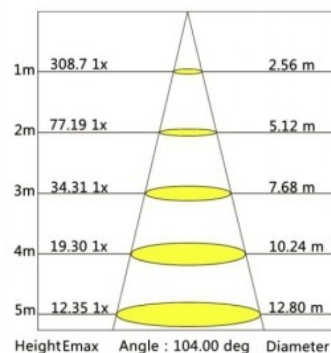

11-2014

Flutlicht-Spezial

05.04.2014

Flutlichtstrahler 10 Watt – IP 65

120° Abstrahlwinkel – 1000 Lumen – CRI 75 (kalt-weiss) – 2700 oder 7000 Kelvin

Preis ab Lager Karlsruhe : 15,90 € zzgl 19% MWSt

Ebenso erhaltbar : Flutlichtstrahler von 20 Watt – 50 Watt – auch mit Bewegungsmelder