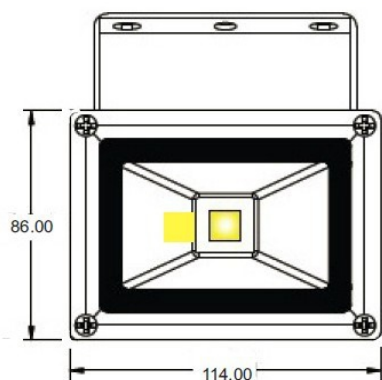

11-2014

Flutlicht-Spezial

05.04.2014

Flutlichtstrahler 10 Watt – IP 65

120° Abstrahlwinkel – 1000 Lumen – CRI 75 (kalt-weiss) – 2700 oder 7000 Kelvin

Preis ab Lager Karlsruhe : 15,90 € zzgl 19% MWSt

Ebenso erhaltbar : Flutlichtstrahler von 20 Watt – 50 Watt – auch mit Bewegungsmelder